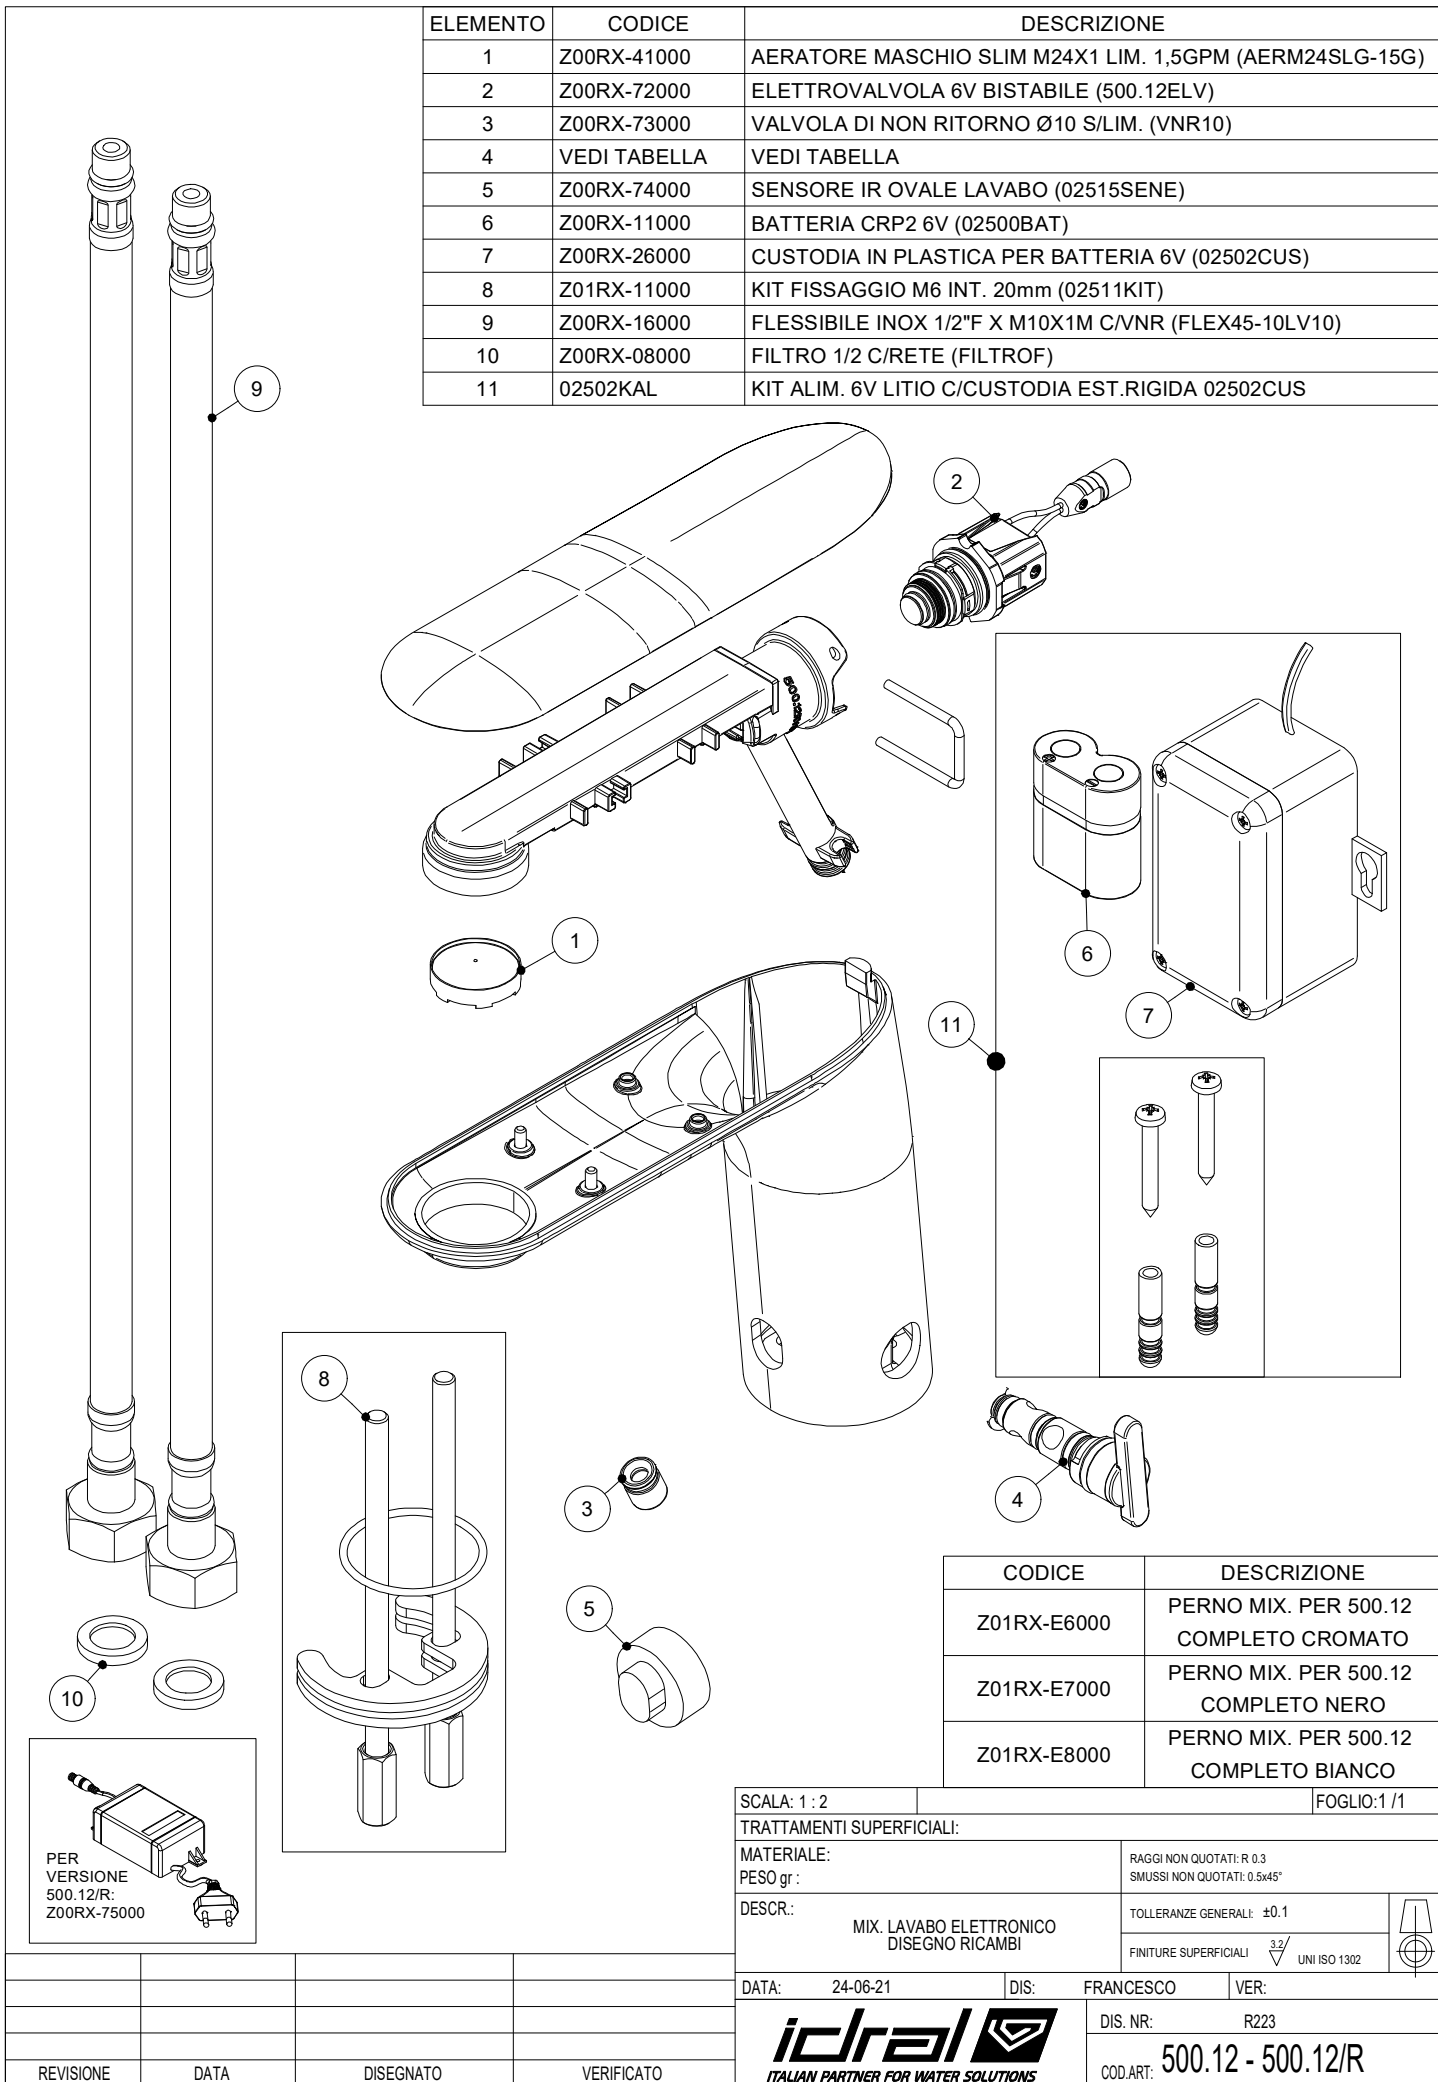

ELEMENTO	CODICE	DESCRIZIONE
1	Z00RX-41000	AERATORE MASCHIO SLIM M24X1 LIM. 1,5GPM (AERM24SLG-15G)
2	Z00RX-72000	ELETTRIVALVOLA 6V BISTABILE (500.12ELV)
3	Z00RX-73000	VALVOLA DI NON RITORNO Ø10 S/LIM. (VNR10)
4	VEDI TABELLA	VEDI TABELLA
5	Z00RX-74000	SENSORE IR OVALE LAVABO (02515SENE)
6	Z00RX-11000	BATTERIA CRP2 6V (02500BAT)
7	Z00RX-26000	CUSTODIA IN PLASTICA PER BATTERIA 6V (02502CUS)
8	Z01RX-11000	KIT FISSAGGIO M6 INT. 20mm (02511KIT)
9	Z00RX-16000	FLESSIBILE INOX 1/2" F X M10X1M C/VNR (FLEX45-10LV10)
10	Z00RX-08000	FILTRO 1/2 C/RETE (FILTROF)
11	02502KAL	KIT ALIM. 6V LITIO C/CUSTODIA EST.RIGIDA 02502CUS

CODICE	DESCRIZIONE
Z01RX-E6000	PERNO MIX. PER 500.12 COMPLETO CROMATO
Z01RX-E7000	PERNO MIX. PER 500.12 COMPLETO NERO
Z01RX-E8000	PERNO MIX. PER 500.12 COMPLETO BIANCO

SCALA: 1 : 2	FOGLIO: 1 / 1	
TRATTAMENTI SUPERFICIALI:		
MATERIALE:	RAGGI NON QUOTATI: R 0.3	
PESO gr :	SMUSSI NON QUOTATI: 0.5x45°	
DESCR.:	MIX. LAVABO ELETTRONICO DISEGNO RICAMBI	TOLLERANZE GENERALI: ±0.1
		FINITURE SUPERFICIALI $\frac{3.2}{\sqrt{R}}$ UNI ISO 1302
DATA: 24-06-21	DIS: FRANCESCO	VER:
 ITALIAN PARTNER FOR WATER SOLUTIONS		DIS. NR: R223
		COD.ART: 500.12 - 500.12/R

REVISIONE	DATA	DISEGNATO	VERIFICATO